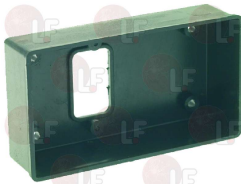

ITALCREM 0611/050253

1449858 WATER PIPE NOZZLE

ITALCREM 08207607

**1449855 WATER PIPE NOZZLE M8 ø 18 mm
total height 47 mm**

ITALCREM 08207506

Switches

1319068 BOX FOR PUSH-BUTTON PANEL

ITALCREM 07938517